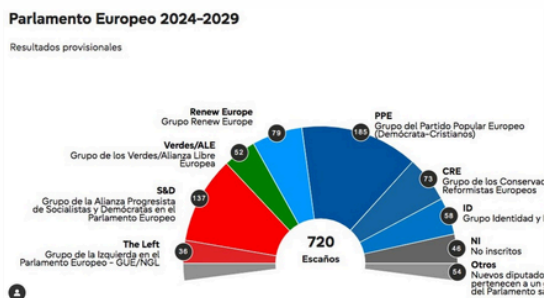

CONVOCATORIAS

- Subvenciones Actividades Culturales 2024 (Fin de plazo 30/09/2024)
- Oposición Administradores en el ámbito de la economía (Fin de plazo 09/07/2024)
- Mujeres Innovadoras en la Industria Manufacturera. Oportunidades de financiación y licitaciones (Fin de plazo 15/07/2024)
- Mecanismo Conectar Europa. Financiación social para la ecologización social (Fin de plazo 10/07/2024)

Cartera de Identidad Digital Europea

Se trata de una aplicación móvil de identificación fácil y segura para que los ciudadanos y residentes europeos reconocida en toda la Unión Europea. La aplicación de la Cartera Digital le permitirá obtener, almacenar y compartir de forma segura documentos digitales importantes sobre usted y firmar o sellar documentos electrónicamente.

AGENDA

9 de junio: Elecciones en la Unión Europea

Composición del Parlamento Europeo basada en los resultados nacionales provisionales o definitivos publicados tras haber concluido las votaciones en todos los Estados miembros, a partir de la estructura del Parlamento saliente.

De acuerdo con el Reglamento interno del Parlamento, todo grupo político deberá constar de un mínimo de 23 diputados electos correspondientes a, como mínimo, siete Estados miembros.

Resultado Elecciones Parlamento Europeo 2024-2029